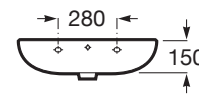

VICTORIA

Lavabo mural

MEDIDAS

Longitud	650 mm
Anchura	490 mm
Altura	150 mm

COLORES Y ACABADOS

PVPR (IVA INCLUIDO)

70,91 €

DIBUJOS TÉCNICOS

CARACTERÍSTICAS

Lavabo de porcelana mural con juego de fijación. No incluye grifería, pedestal ni semipedestal.

Agujeros para grifería: 1 Agujero en el centro

Base esmaltada

Conjunto de fijaciones: Incluido

Material: Porcelana

Número de puntos de fijación: 2

Peso (kg): 17

Posición de la cubeta: Central

Profundidad de la cubeta (mm): 130

Tipo de instalación: Mural

Tipo de rebosadero: Estándar

COMPATIBLE