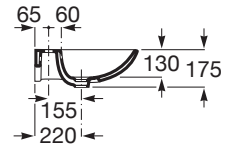

VICTORIA

Lavabo mural

MEDIDAS

Longitud	650 mm
Anchura	490 mm
Altura	150 mm

COLORES Y ACABADOS

PVPR (IVA INCLUIDO)

70,91 €

DIBUJOS TÉCNICOS

CARACTERÍSTICAS

Lavabo de porcelana mural con juego de fijación. No incluye grifería, pedestal ni semipedestal.

Agujeros para grifería: 1 Agujero en el centro

Base esmaltada

Conjunto de fijaciones: Incluido

Material: Porcelana

Número de puntos de fijación: 2

Peso (kg): 17

Posición de la cubeta: Central

Profundidad de la cubeta (mm): 130

Tipo de instalación: Mural

Tipo de rebosadero: Estándar

COMPATIBLE