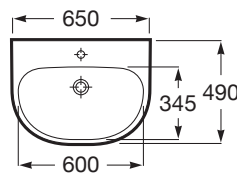

VICTORIA

Lavabo mural

MEDIDAS

Longitud	650 mm
Anchura	490 mm
Altura	150 mm

COLORES Y ACABADOS

PVPR (IVA INCLUIDO)

70,91 €

DIBUJOS TÉCNICOS

CARACTERÍSTICAS

Lavabo de porcelana mural con juego de fijación. No incluye grifería, pedestal ni semipedestal.

Agujeros para grifería: 1 Agujero en el centro

Base esmaltada

Conjunto de fijaciones: Incluido

Material: Porcelana

Número de puntos de fijación: 2

Peso (kg): 17

Posición de la cubeta: Central

Profundidad de la cubeta (mm): 130

Tipo de instalación: Mural

Tipo de rebosadero: Estándar

COMPATIBLE